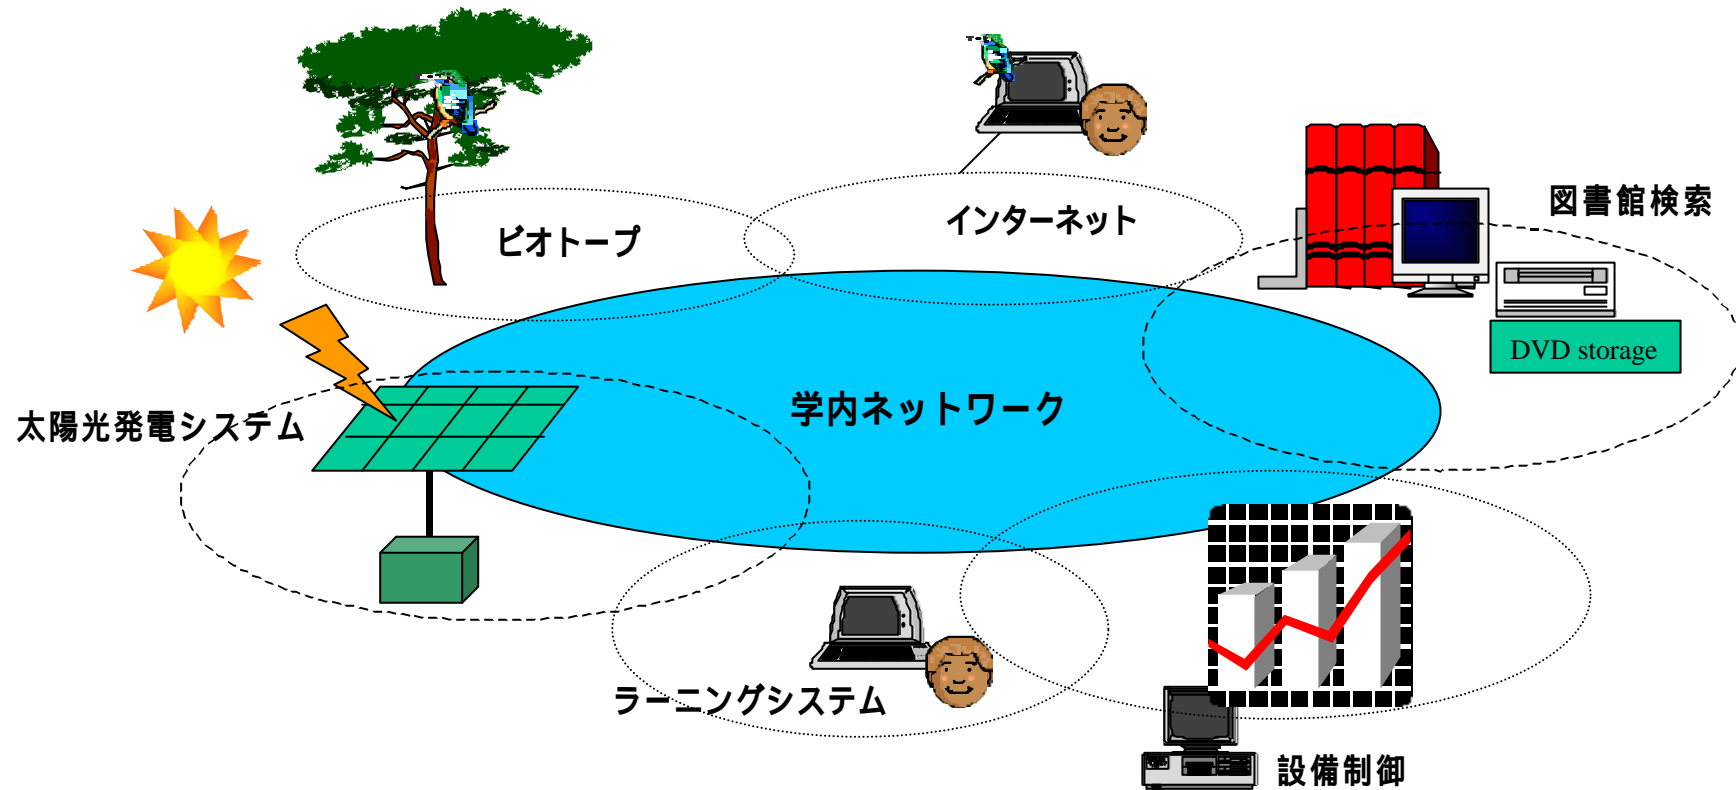

スクールオープンネットワーク

全てのシステムを統合しネットワークをオープン化

スクールオープンネットワークとは、校内LANなどの情報系に各種設備制御系のシステムをシームレスに統合し、さらに環境観察などの学校独自の情報システムを統合した新しいネットワーク・コンピューティングシステムです。そこには、ピオトープとか太陽光発電とか、省エネ、安全管理など全てのネットワークをオープンに取り込んでいます。